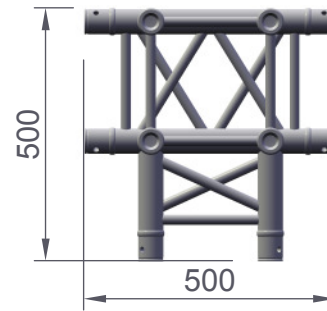

H

H OF KON		290-4		C40
Art.no.	112290440	TÜV		HOF Alutec GmbH & Co. KG
	Tube	50x2 mm	EUROCODE 9	
	Bracing	20x2 mm		
	EN-AW 6082T6			
	Weight	6,9 kg		