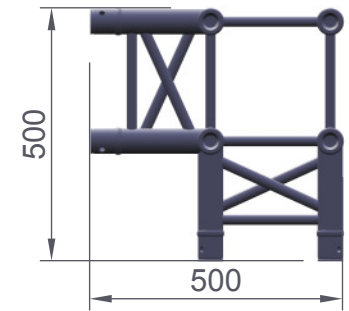

H

H OF KON		290-4		C40
Art.no.	112290440	TÜV		HOF Alutec GmbH & Co. KG
	Tube	50x2 mm	EUROCODE 9	
	Bracing	20x2 mm		
	EN-AW 6082T6			
	Weight	6,9 kg		