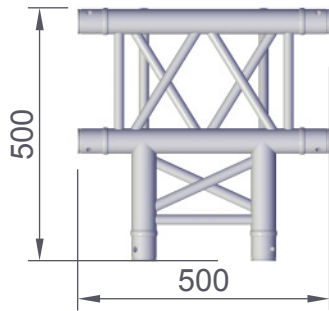

H

H OF KON		290-4		C40
Art.no.	112290440	TÜV		HOF Alutec GmbH & Co. KG
	Tube	50x2 mm	EUROCODE 9	
	Bracing	20x2 mm		
	EN-AW 6082T6			
	Weight	6,9 kg		