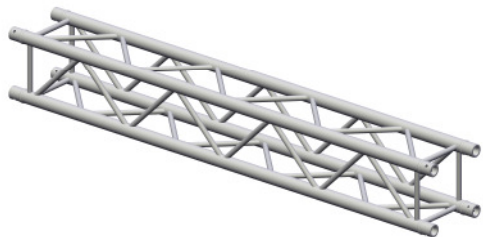

H

HOF KON		290-4	HD	2000 mm
Art.no.	H1129042000	TÜV		HOF Alutec GmbH & Co. KG
	Tube	48x3 mm	EUROCODE 9	
	Bracing	20x2 mm		
	EN-AW 6082T6			
	Weight	13,7 kg		