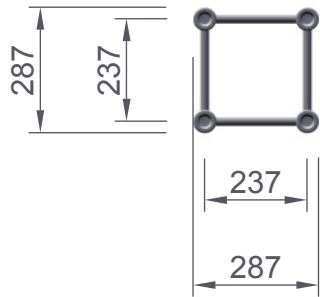

H

HOF KON		290-4	HD	2000 mm
Art.no.	H1129042000	TÜV		HOF Alutec GmbH & Co. KG
	Tube	48x3 mm	EUROCODE 9	
	Bracing	20x2 mm		
	EN-AW 6082T6			
	Weight	13,7 kg		