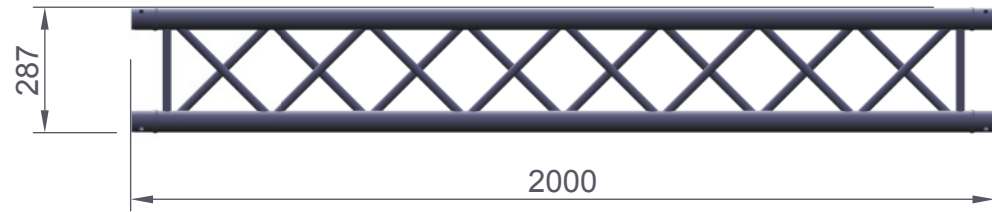

H

HOF KON		290-4	HD	2000 mm
Art.no.	H1129042000	TÜV		HOF Alutec GmbH & Co. KG
	Tube	48x3 mm	EUROCODE 9	
	Bracing	20x2 mm		
	EN-AW 6082T6			
	Weight	13,7 kg		