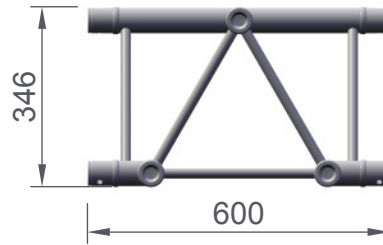

H

HOF KON		400-3	HD	C41
Art.no.	H12400341	TÜV		HOF Alutec GmbH & Co. KG
	Tube	48x3 mm	EUROCODE 9	
	Bracing	25x2 mm		
	EN-AW 6082T6			
	Weight	7,5 kg		