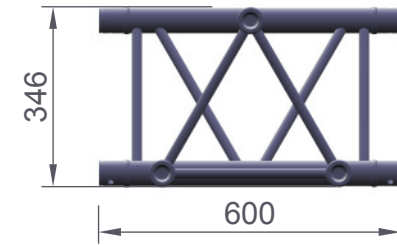

H

HOF KON		400-3	HD	C41
Art.no.	H12400341	TÜV		HOF Alutec GmbH & Co. KG
	Tube	48x3 mm	EUROCODE 9	
	Bracing	25x2 mm		
	EN-AW 6082T6			
	Weight	7,5 kg		