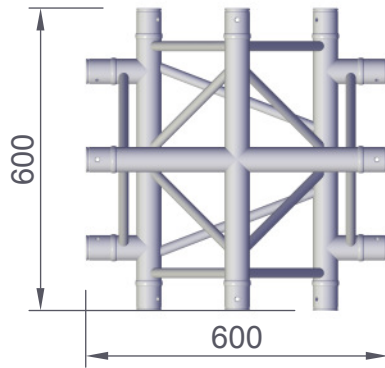

H

HOF KON		400-3	HD	C41
Art.no.	H12400341	TÜV		HOF Alutec GmbH & Co. KG
	Tube	48x3 mm	EUROCODE 9	
	Bracing	25x2 mm		
	EN-AW 6082T6			
	Weight	7,5 kg		