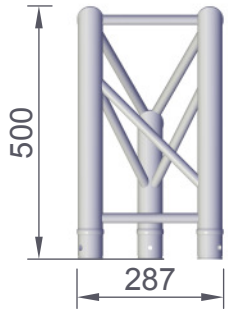

H

HOF KON		290-3	HD	C25
Art.no.	H12290325	TÜV		HOF Alutec GmbH & Co. KG
	Tube	48x3 mm	EUROCODE 9	
	Bracing	20x2 mm		
	EN-AW 6082T6			
	Weight	4,7 kg		