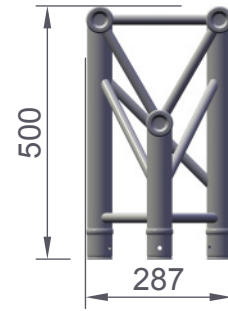

H

HOF KON		290-3	HD	C25
Art.no.	H12290325	TÜV		HOF Alutec GmbH & Co. KG
	Tube	48x3 mm	EUROCODE 9	
	Bracing	20x2 mm		
	EN-AW 6082T6			
	Weight	4,7 kg		