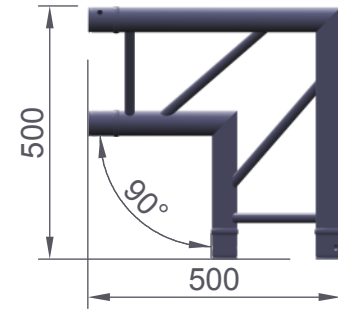

H

HOF KON		290-3	HD	C25
Art.no.	H12290325	TÜV		HOF Alutec GmbH & Co. KG
	Tube	48x3 mm	EUROCODE 9	
	Bracing	20x2 mm		
	EN-AW 6082T6			
	Weight	4,7 kg		