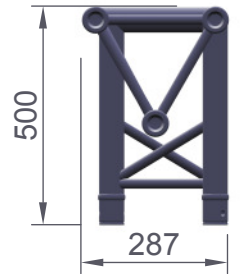

# H

<b>HOF KON</b>		290-3	HD	C35
Art.no.	H12290335	TÜV		HOF Alutec GmbH & Co. KG
	Tube	48x3 mm	EUROCODE 9	
	Bracing	20x2 mm		
	EN-AW 6082T6			
	Weight	6,0 kg		