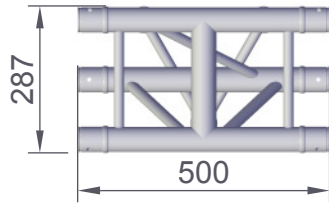

# H

<b>HOF KON</b>		290-3	HD	C35
Art.no.	H12290335	TÜV		HOF Alutec GmbH & Co. KG
	Tube	48x3 mm	EUROCODE 9	
	Bracing	20x2 mm		
	EN-AW 6082T6			
	Weight	6,0 kg		