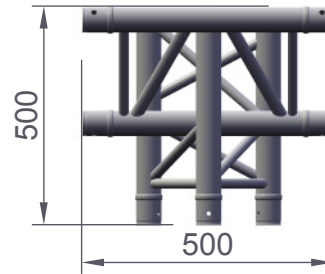

# H

<b>HOF KON</b>		290-3	HD	C35
Art.no.	H12290335	TÜV		HOF Alutec GmbH & Co. KG
	Tube	48x3 mm	EUROCODE 9	
	Bracing	20x2 mm		
	EN-AW 6082T6			
	Weight	6,0 kg		