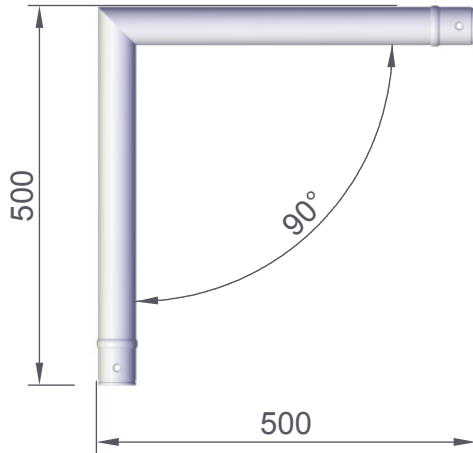

# H

<b>HOF KON</b>		290-1		C21
Art.no.	112290121	TÜV		HOF Alutec GmbH & Co. KG
	Tube	50x2 mm	EUROCODE 9	
	EN-AW 6082T6			
	Weight	1,1 kg		