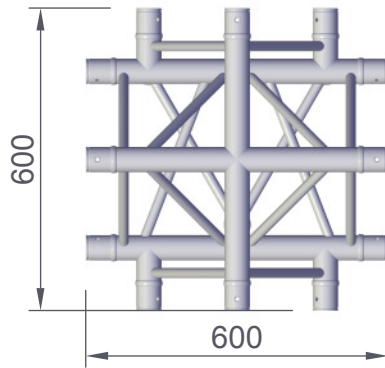

H

HOF KON		400-3	HD	C52	
Art.no.	H12400352	TÜV		HOF Alutec GmbH & Co. KG	
	Tube	48x3 mm	EUROCODE 9		
	Bracing	25x2 mm			
	EN-AW 6082T6				
	Weight	8,5 kg			