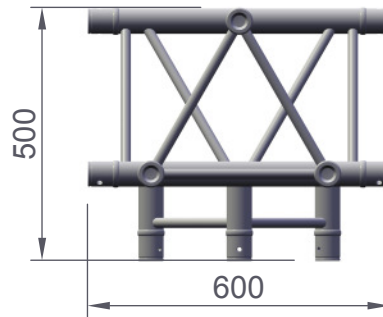

H

HOF KON		400-3	HD	C52	
Art.no.	H12400352	TÜV		HOF Alutec GmbH & Co. KG	
	Tube	48x3 mm	EUROCODE 9		
	Bracing	25x2 mm			
	EN-AW 6082T6				
	Weight	8,5 kg			