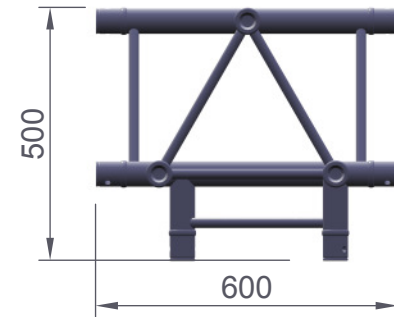

H

HOF KON		400-3	HD	C52	
Art.no.	H12400352	TÜV		HOF Alutec GmbH & Co. KG	
	Tube	48x3 mm	EUROCODE 9		
	Bracing	25x2 mm			
	EN-AW 6082T6				
	Weight	8,5 kg			