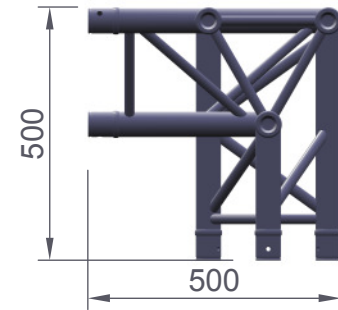

H

HOF KON		290-3		C34
Art.no.	112290334	TÜV		HOF Alutec GmbH & Co. KG
	Tube	50x2 mm	EUROCODE 9	
	Bracing	20x2 mm		
	EN-AW 6082T6			
	Weight	5,6 kg		