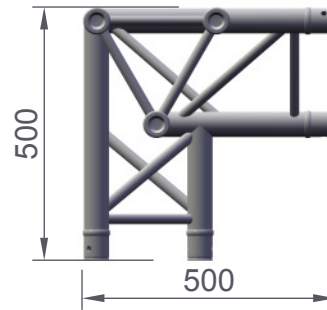

H

HOF KON		290-3		C34
Art.no.	112290334	TÜV		HOF Alutec GmbH & Co. KG
	Tube	50x2 mm	EUROCODE 9	
	Bracing	20x2 mm		
	EN-AW 6082T6			
	Weight	5,6 kg		