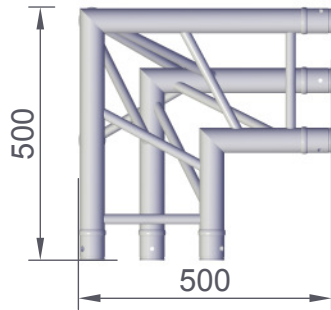

H

HOF KON		290-3		C34
Art.no.	112290334	TÜV		HOF Alutec GmbH & Co. KG
	Tube	50x2 mm	EUROCODE 9	
	Bracing	20x2 mm		
	EN-AW 6082T6			
	Weight	5,6 kg		