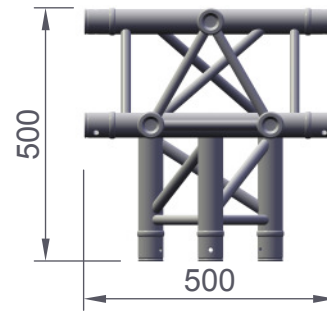

H

HOF KON		290-3	HD	C52
Art.no.	H12290352	TÜV		HOF Alutec GmbH & Co. KG
	Tube	48x3 mm	EUROCODE 9	
	Bracing	20x2 mm		
	EN-AW 6082T6			
	Weight	7,6 kg		