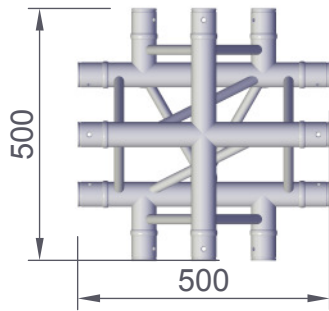

H

HOF KON		290-3	HD	C52
Art.no.	H12290352	TÜV		HOF Alutec GmbH & Co. KG
	Tube	48x3 mm	EUROCODE 9	
	Bracing	20x2 mm		
	EN-AW 6082T6			
	Weight	7,6 kg		