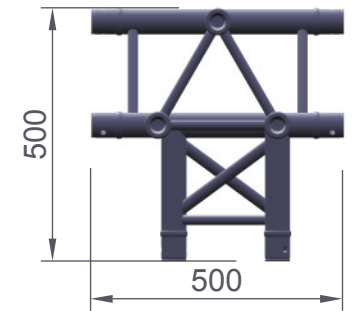

H

HOF KON		290-3	HD	C52
Art.no.	H12290352	TÜV		HOF Alutec GmbH & Co. KG
	Tube	48x3 mm	EUROCODE 9	
	Bracing	20x2 mm		
	EN-AW 6082T6			
	Weight	7,6 kg		