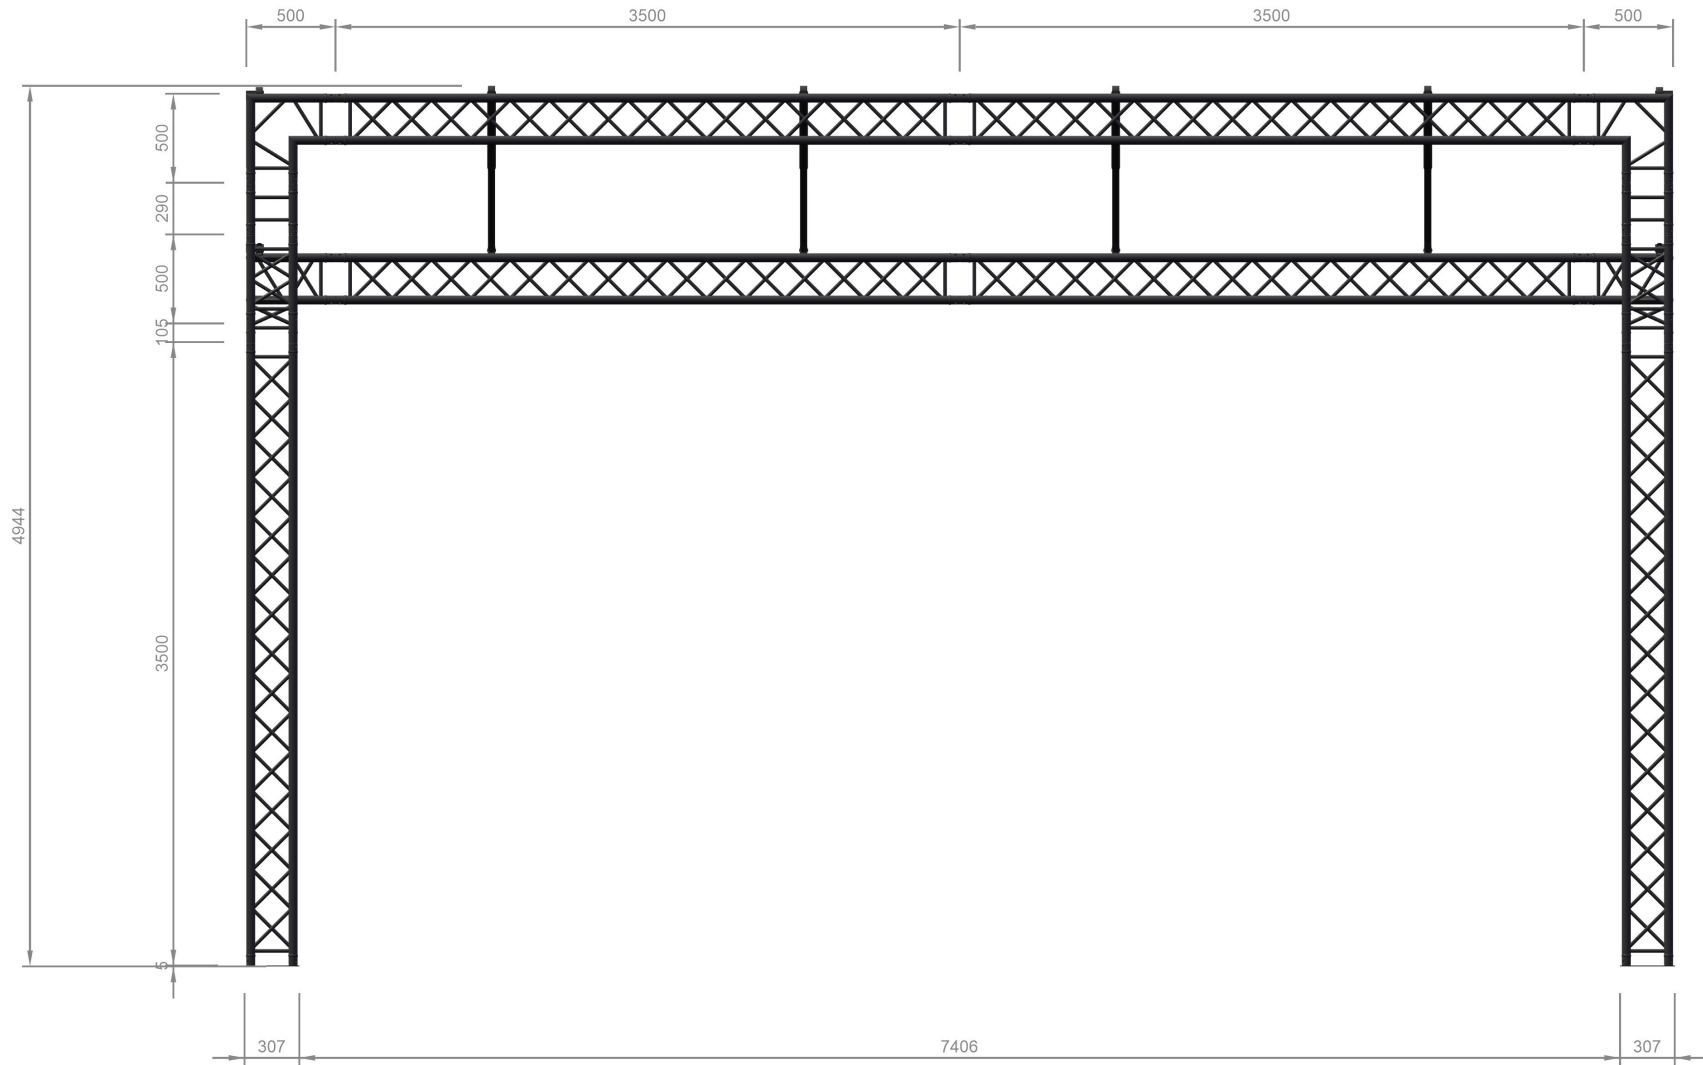

Einbauichtung der C21 beachten!
Take care of the mounting direction of the C21!

H

Pultdachbühne ECO 8x6m

8020

Pulldachbühne ECO 8x6m