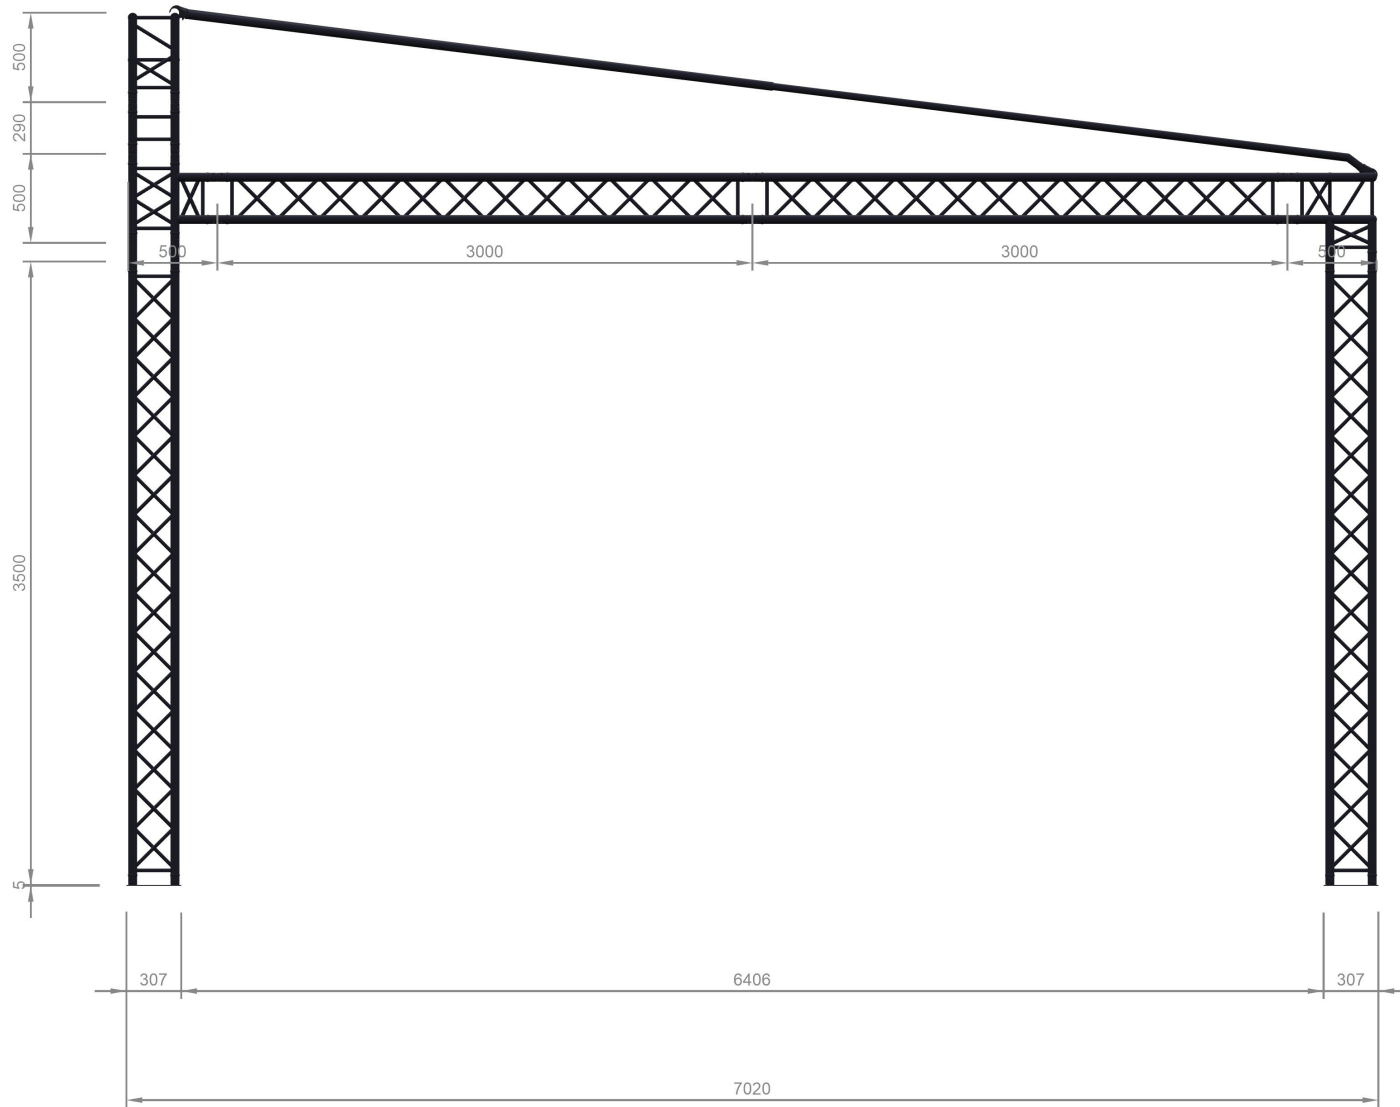

Einbauichtung der C21 beachten!
Take care of the mounting direction of the C21!

H

Pultdachbühne ECO 8x6m

8020

Pulldachbühne ECO 8x6m