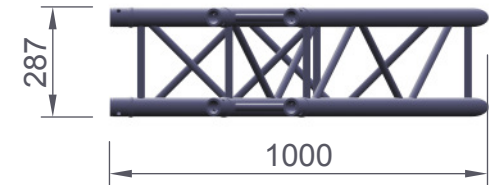

H

HOF KON		290-4	HD	C20	
Art.no.	H12290420	TÜV		HOF Alutec GmbH & Co. KG	
	Tube	48x3 mm	EUROCODE 9		
	Bracing	20x2 mm			
	EN-AW 6082T6				
	Weight	10,9 kg			