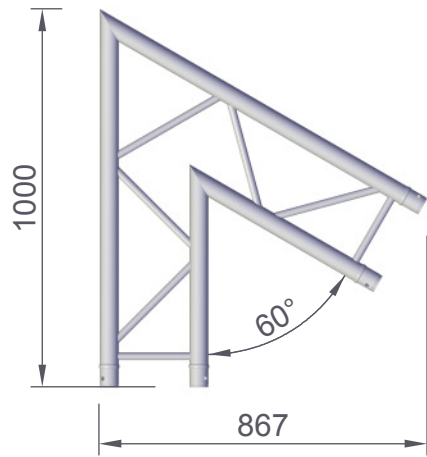

H

HOF KON		290-4	HD	C20	
Art.no.	H12290420	TÜV		HOF Alutec GmbH & Co. KG	
	Tube	48x3 mm	EUROCODE 9		
	Bracing	20x2 mm			
	EN-AW 6082T6				
	Weight	10,9 kg			