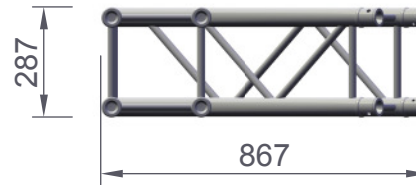

H

HOF KON		290-4	HD	C20	
Art.no.	H12290420	TÜV		HOF Alutec GmbH & Co. KG	
	Tube	48x3 mm	EUROCODE 9		
	Bracing	20x2 mm			
	EN-AW 6082T6				
	Weight	10,9 kg			