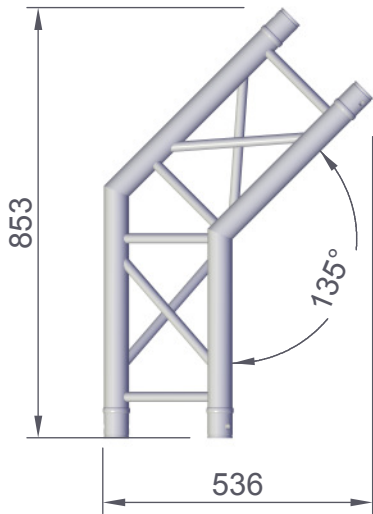

H

HOF KON		290-3	HD	C28	
Art.no.	H12290328	TÜV		HOF Alutec GmbH & Co. KG	
	Tube	48x3 mm	EUROCODE 9		
	Bracing	20x2 mm			
	EN-AW 6082T6				
	Weight	5,0 kg			