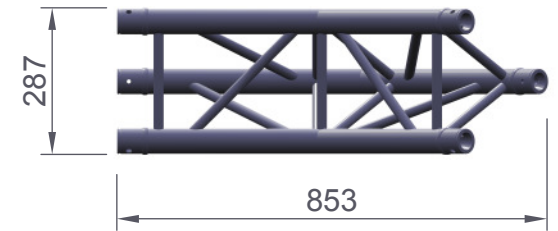

H

HOF KON		290-3	HD	C28	
Art.no.	H12290328	TÜV		HOF Alutec GmbH & Co. KG	
	Tube	48x3 mm	EUROCODE 9		
	Bracing	20x2 mm			
	EN-AW 6082T6				
	Weight	5,0 kg			