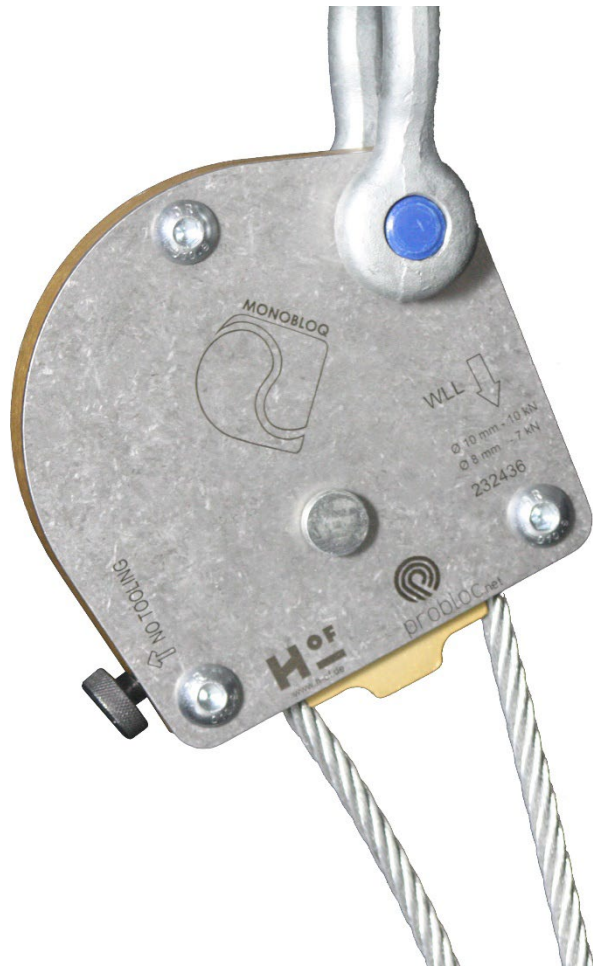

## Datenblatt *data sheet*

- Art. Nr. 15305100010 (10mm, golden)
- Art. Nr. 1530510001095 (10mm, black)
- Art. Nr. 15305100008 (8mm, golden)
- Art. Nr. 1530510000895 (8mm, black)

<b>Anwendung</b> <i>Usage</i>	Seilverschluss für 8 & 10 mm Seil <i>Cable terminal for 8 &amp; 10 mm cable</i>
<b>Belastbarkeit (WLL)</b> <i>Tensile load</i>	1000 kg @ 10mm / 700 kg @ 8 mm
<b>Farbe</b> <i>Color</i>	Gold / Schwarz golden / black
<b>Abmaße</b> <i>Dimensions</i>	145 x 145 x 25 mm
<b>Schraubenqualität</b> <i>Screw quality</i>	10.9
<b>Material Gehäuse</b> <i>Material body</i>	Aluminium 7075-56
<b>Gewicht</b> <i>Weight</i>	1550g
<b>Verpackungseinheit</b> <i>Unit</i>	1 Stück 1 pieces