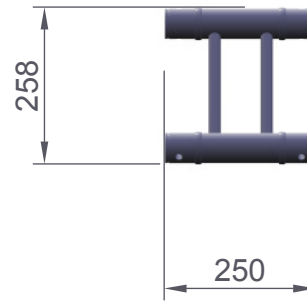

H

HOF KON		290-3	HD	250 mm
Art.no.	H1129030250	TÜV		HOF Alutec GmbH & Co. KG
	Tube	48x3 mm	EUROCODE 9	
	Bracing	20x2 mm		
	EN-AW 6082T6			
	Weight	2,4 kg		