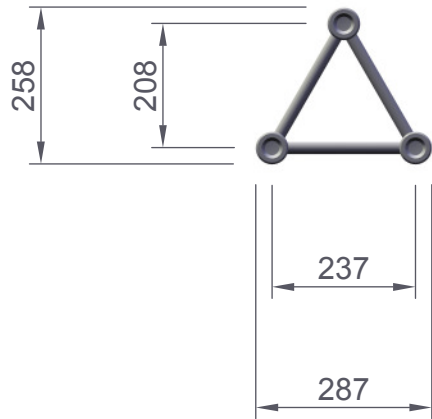

H

HOF KON		290-3	HD	250 mm
Art.no.	H1129030250	TÜV		HOF Alutec GmbH & Co. KG
	Tube	48x3 mm	EUROCODE 9	
	Bracing	20x2 mm		
	EN-AW 6082T6			
	Weight	2,4 kg		