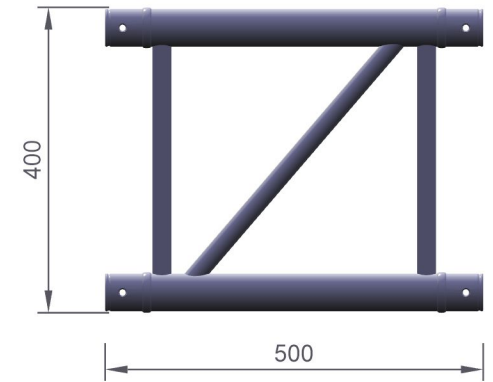

# H

<b>H<sup>OF</sup> KON</b>		290400-4	HD	500 mm
Art.no.	RH1129040040500		TÜV	
	Tube	48 x 3 mm	EUROCODE 9	
	Bracing	25 x 3 mm	H.O.F. Alutec GmbH & Co. KG	
	EN-AW 6082T6			
	Weight	9,9 kg		