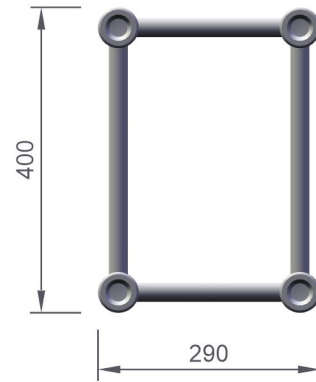

# H

<b>H<sup>OF</sup> KON</b>		290400-4	HD	500 mm
Art.no.	RH1129040040500		TÜV	
	Tube	48 x 3 mm	EUROCODE 9	
	Bracing	25 x 3 mm	H.O.F. Alutec GmbH & Co. KG	
	EN-AW 6082T6			
	Weight	9,9 kg		