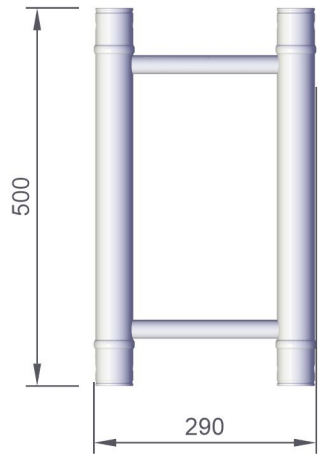

# H

<b>H<sup>OF</sup> KON</b>		290400-4	HD	500 mm
Art.no.	RH1129040040500		TÜV	
	Tube	48 x 3 mm	EUROCODE 9	
	Bracing	25 x 3 mm	H.O.F. Alutec GmbH & Co. KG	
	EN-AW 6082T6			
	Weight	9,9 kg		