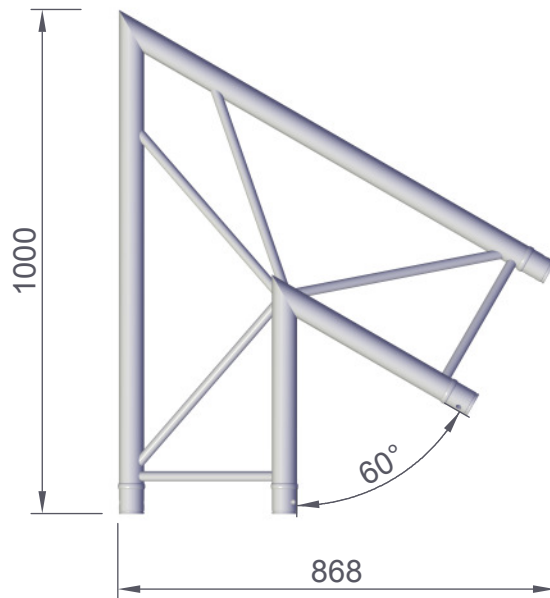

H

HOF KON		400-3	HD	C17
Art.no.	H12400317	TÜV		HOF Alutec GmbH & Co. KG
	Tube	48x3 mm	EUROCODE 9	
	Bracing	25x2 mm		
	EN-AW 6082T6			
	Weight	8,9 kg		