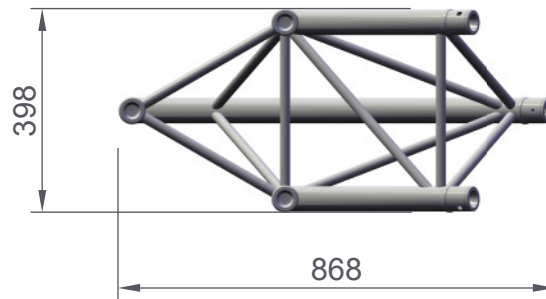

H

HOF KON		400-3	HD	C17
Art.no.	H12400317	TÜV		HOF Alutec GmbH & Co. KG
	Tube	48x3 mm	EUROCODE 9	
	Bracing	25x2 mm		
	EN-AW 6082T6			
	Weight	8,9 kg		