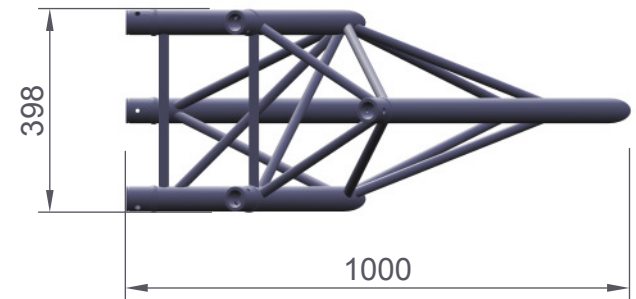

H

HOF KON		400-3	HD	C17
Art.no.	H12400317	TÜV		HOF Alutec GmbH & Co. KG
	Tube	48x3 mm	EUROCODE 9	
	Bracing	25x2 mm		
	EN-AW 6082T6			
	Weight	8,9 kg		