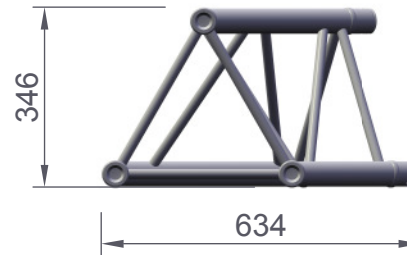

H

HOF KON			400-3	HD	C22
Art.no.	H12400322		TÜV		
	Tube	48x3 mm	EUROCODE 9		
	Bracing	25x2 mm	HOF Alutec GmbH & Co. KG		
	EN-AW 6082T6				
	Weight	5,8 kg			