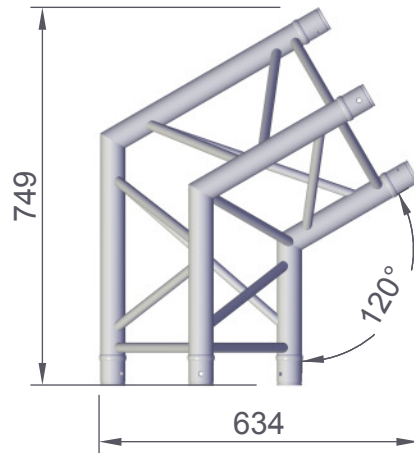

H

HOF KON			400-3	HD	C22
Art.no.	H12400322		TÜV		
	Tube	48x3 mm	EUROCODE 9		
	Bracing	25x2 mm	HOF Alutec GmbH & Co. KG		
	EN-AW 6082T6				
	Weight	5,8 kg			