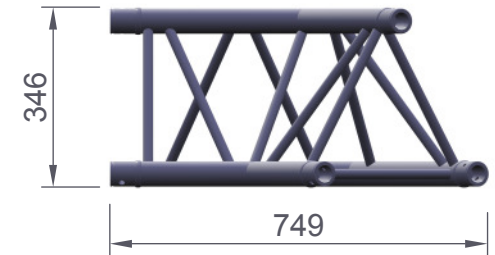

H

HOF KON			400-3	HD	C22
Art.no.	H12400322		TÜV		
	Tube	48x3 mm	EUROCODE 9		
	Bracing	25x2 mm	HOF Alutec GmbH & Co. KG		
	EN-AW 6082T6				
	Weight	5,8 kg			