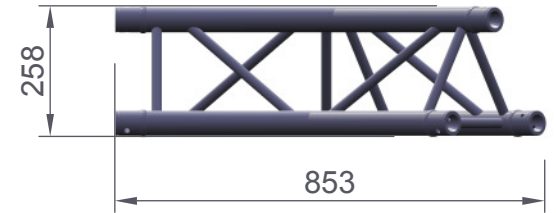

H

HOF KON			290-3	HD	C23
Art.no.	H12290323		TÜV		
	Tube	48x3 mm	EUROCODE 9		
	Bracing	20x2 mm	HOF Alutec GmbH & Co. KG		
	EN-AW 6082T6				
	Weight	5,0 kg			