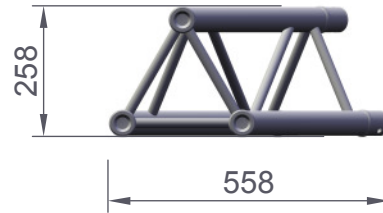

H

HOF KON			290-3	HD	C23
Art.no.	H12290323		TÜV		
	Tube	48x3 mm	EUROCODE 9		
	Bracing	20x2 mm	HOF Alutec GmbH & Co. KG		
	EN-AW 6082T6				
	Weight	5,0 kg			