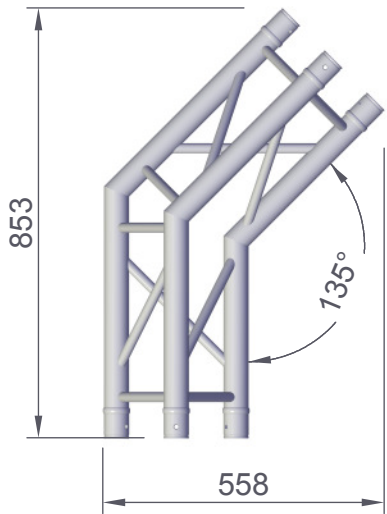

H

HOF KON			290-3	HD	C23
Art.no.	H12290323		TÜV		
	Tube	48x3 mm	EUROCODE 9		
	Bracing	20x2 mm	HOF Alutec GmbH & Co. KG		
	EN-AW 6082T6				
	Weight	5,0 kg			