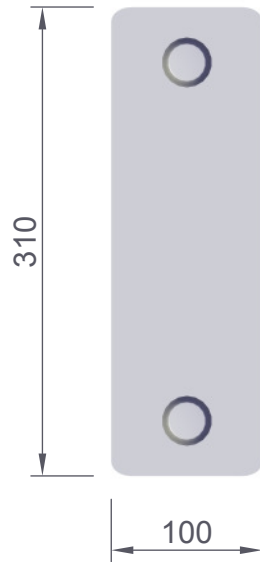

# H

<b>HOF</b> <b>KON</b>		290-2	Baseplate male
Art.no.	112290200	TÜV	HOF Alutec GmbH & Co. KG
		EUROCODE 9	
	EN-AW 6082T6		
Weight	1,5 kg		