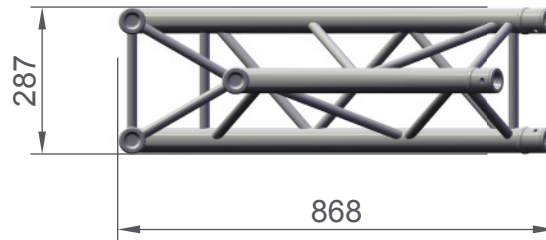

H

HOF KON		290-3		C18
Art.no.	112290318	TÜV		HOF Alutec GmbH & Co. KG
	Tube	50x2 mm	EUROCODE 9	
	Bracing	20x2 mm		
	EN-AW 6082T6			
	Weight	6,1 kg		