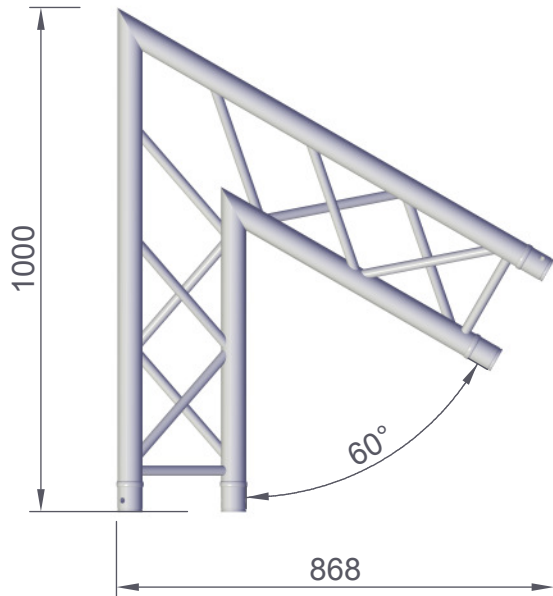

H

HOF KON		290-3		C18
Art.no.	112290318	TÜV		HOF Alutec GmbH & Co. KG
	Tube	50x2 mm	EUROCODE 9	
	Bracing	20x2 mm		
	EN-AW 6082T6			
	Weight	6,1 kg		