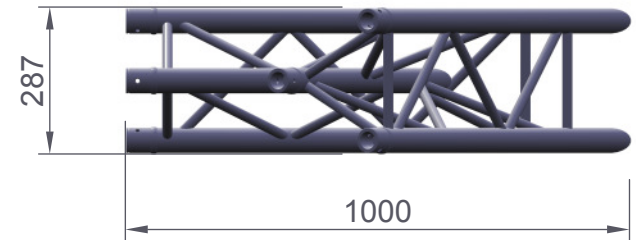

H

HOF KON		290-3		C18
Art.no.	112290318	TÜV		HOF Alutec GmbH & Co. KG
	Tube	50x2 mm	EUROCODE 9	
	Bracing	20x2 mm		
	EN-AW 6082T6			
	Weight	6,1 kg		