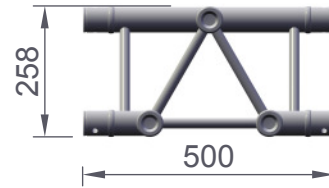

H

HOF KON			290-3	HD	C41
Art.no.	H12290341		TÜV		
	Tube	48x3 mm	EUROCODE 9		
	Bracing	20x2 mm	HOF Alutec GmbH & Co. KG		
	EN-AW 6082T6				
	Weight	5,5 kg			