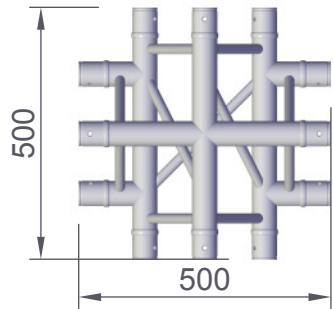

H

HOF KON			290-3	HD	C41
Art.no.	H12290341		TÜV		
	Tube	48x3 mm	EUROCODE 9		
	Bracing	20x2 mm	HOF Alutec GmbH & Co. KG		
	EN-AW 6082T6				
	Weight	5,5 kg			