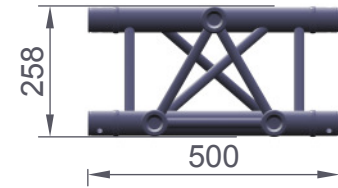

H

HOF KON			290-3	HD	C41
Art.no.	H12290341		TÜV		
	Tube	48x3 mm	EUROCODE 9		
	Bracing	20x2 mm	HOF Alutec GmbH & Co. KG		
	EN-AW 6082T6				
	Weight	5,5 kg			