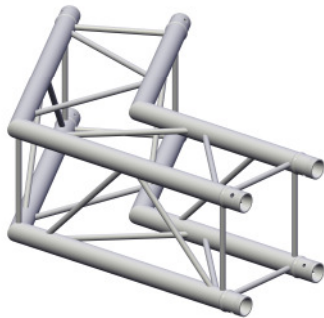

H

HOF KON		220-4	C22
Art.no.	118220422	TÜV	
	Tube	35x2 mm	HOF Alutec GmbH & Co. KG
	Bracing	10x2 mm	
	EN-AW 6060T66		
	Weight	2,5 kg	
		EUROCODE 9	