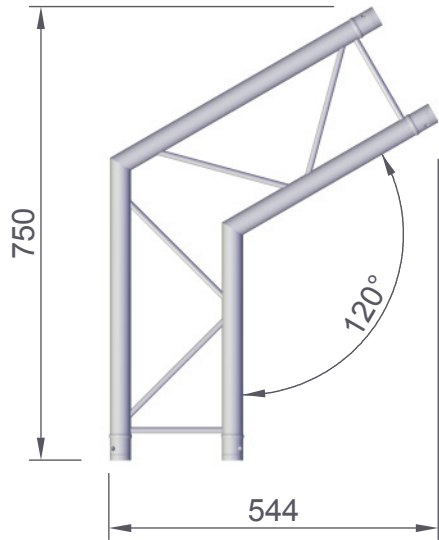

H

HOF KON		220-4	C22
Art.no.	118220422	TÜV	
	Tube	35x2 mm	HOF Alutec GmbH & Co. KG
	Bracing	10x2 mm	
	EN-AW 6060T66		
	Weight	2,5 kg	
		EUROCODE 9	