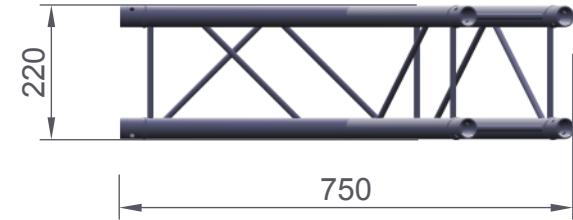

H

HOF KON		220-4	C22
Art.no.	118220422	TÜV	
	Tube	35x2 mm	HOF Alutec GmbH & Co. KG
	Bracing	10x2 mm	
	EN-AW 6060T66		
	Weight	2,5 kg	
		EUROCODE 9	