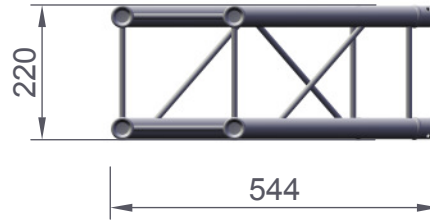

H

HOF KON		220-4	C22
Art.no.	118220422	TÜV	
	Tube	35x2 mm	HOF Alutec GmbH & Co. KG
	Bracing	10x2 mm	
	EN-AW 6060T66		
	Weight	2,5 kg	
		EUROCODE 9	