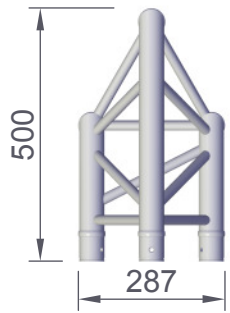

H

HOF KON		290-3		C24
Art.no.	112290324	TÜV		HOF Alutec GmbH & Co. KG
	Tube	50x2 mm	EUROCODE 9	
	Bracing	20x2 mm		
	EN-AW 6082T6			
	Weight	3,7 kg		