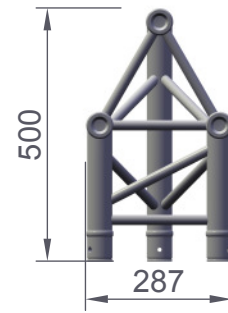

H

HOF KON		290-3		C24
Art.no.	112290324	TÜV		HOF Alutec GmbH & Co. KG
	Tube	50x2 mm	EUROCODE 9	
	Bracing	20x2 mm		
	EN-AW 6082T6			
	Weight	3,7 kg		