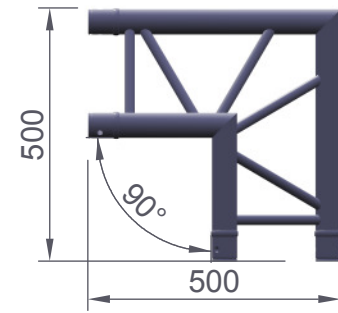

H

HOF KON		290-3		C24
Art.no.	112290324	TÜV		HOF Alutec GmbH & Co. KG
	Tube	50x2 mm	EUROCODE 9	
	Bracing	20x2 mm		
	EN-AW 6082T6			
	Weight	3,7 kg		