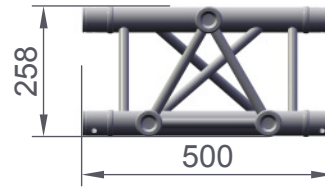

H

HOF KON		290-3		C36
Art.no.	112290336	TÜV		HOF Alutec GmbH & Co. KG
	Tube	50x2 mm	EUROCODE 9	
	Bracing	20x2 mm		
	EN-AW 6082T6			
	Weight	4,3 kg		