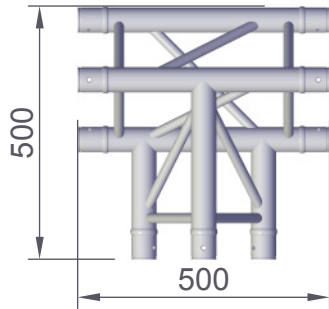

H

HOF KON		290-3		C36
Art.no.	112290336	TÜV		HOF Alutec GmbH & Co. KG
	Tube	50x2 mm	EUROCODE 9	
	Bracing	20x2 mm		
	EN-AW 6082T6			
	Weight	4,3 kg		