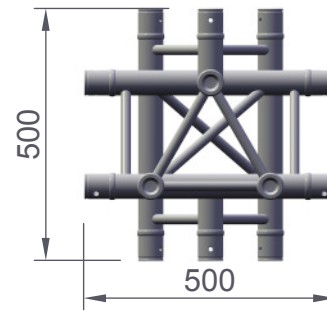

H

HOF KON		290-3	HD	C61
Art.no.	H12290361	TÜV		HOF Alutec GmbH & Co. KG
	Tube	48x3 mm	EUROCODE 9	
	Bracing	20x2 mm		
	EN-AW 6082T6			
	Weight	8,2 kg		