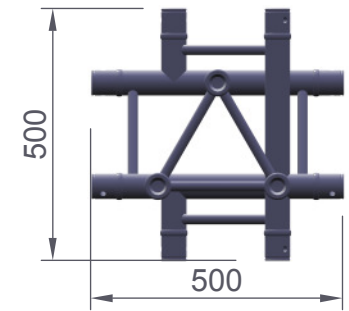

H

HOF KON		290-3	HD	C61
Art.no.	H12290361	TÜV		HOF Alutec GmbH & Co. KG
	Tube	48x3 mm	EUROCODE 9	
	Bracing	20x2 mm		
	EN-AW 6082T6			
	Weight	8,2 kg		