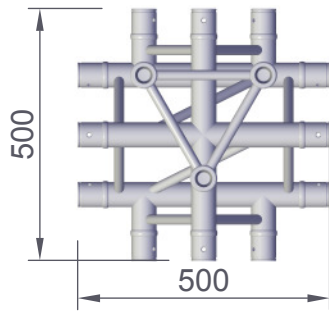

H

HOF KON		290-3	HD	C61
Art.no.	H12290361	TÜV		HOF Alutec GmbH & Co. KG
	Tube	48x3 mm	EUROCODE 9	
	Bracing	20x2 mm		
	EN-AW 6082T6			
	Weight	8,2 kg		