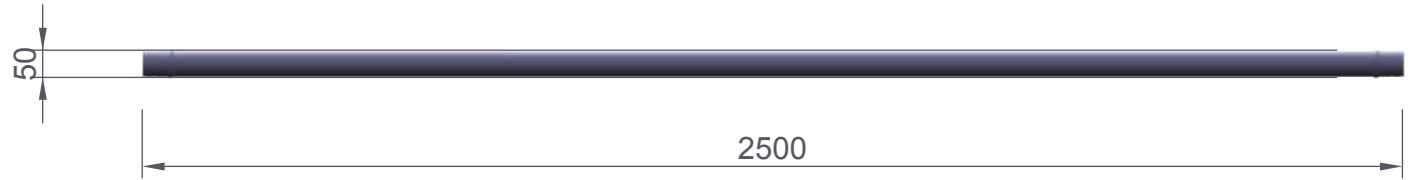

# H

<b>H<sup>OF</sup> KON</b>		290-1	2500 mm
Art.no.	11129012500	TÜV	
Tube	50x2 mm	EUROCODE 9	
	EN-AW 6082T6	HOF Alutec GmbH & Co. KG	
Weight	2,3 kg		