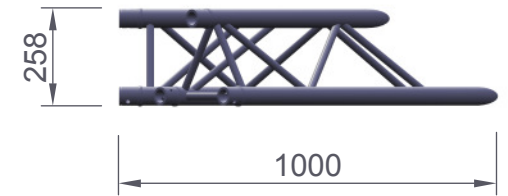

H

HOF KON		290-3	HD	C19
Art.no.	H12290319	TÜV		HOF Alutec GmbH & Co. KG
	Tube	48x3 mm	EUROCODE 9	
	Bracing	20x2 mm		
	EN-AW 6082T6			
	Weight	7,2 kg		