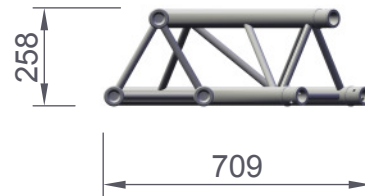

H

HOF KON		290-3	HD	C19
Art.no.	H12290319	TÜV		HOF Alutec GmbH & Co. KG
	Tube	48x3 mm	EUROCODE 9	
	Bracing	20x2 mm		
	EN-AW 6082T6			
	Weight	7,2 kg		