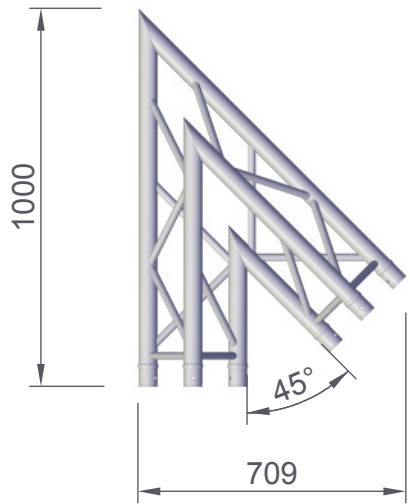

H

HOF KON		290-3	HD	C19
Art.no.	H12290319	TÜV		HOF Alutec GmbH & Co. KG
	Tube	48x3 mm	EUROCODE 9	
	Bracing	20x2 mm		
	EN-AW 6082T6			
	Weight	7,2 kg		