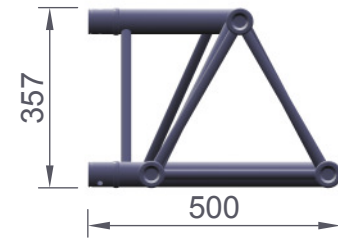

H

HOF KON		400-3	HD	C21
Art.no.	H12400321	TÜV		HOF Alutec GmbH & Co. KG
	Tube	48x3 mm	EUROCODE 9	
	Bracing	25x2 mm		
	EN-AW 6082T6			
	Weight	4,8 kg		