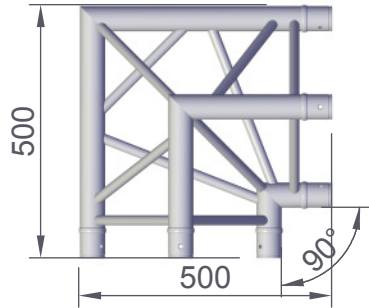

H

HOF KON		400-3	HD	C21
Art.no.	H12400321	TÜV		HOF Alutec GmbH & Co. KG
	Tube	48x3 mm	EUROCODE 9	
	Bracing	25x2 mm		
	EN-AW 6082T6			
	Weight	4,8 kg		