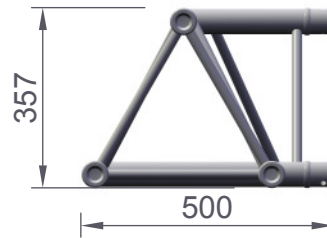

H

HOF KON		400-3	HD	C21
Art.no.	H12400321	TÜV		HOF Alutec GmbH & Co. KG
	Tube	48x3 mm	EUROCODE 9	
	Bracing	25x2 mm		
	EN-AW 6082T6			
	Weight	4,8 kg		