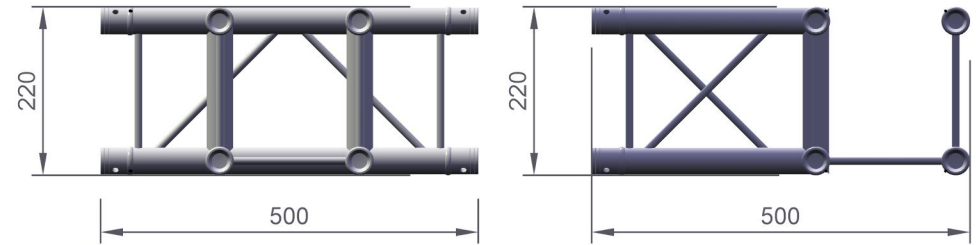

H

| | | | |
|-------------------------------|--------------|------------|--------------------------------|
| H^{OF} KON | | 220-i | C35 |
| Art.no. | 122220435 | TÜV | |
| | Tube | 35 x 2 mm | H.O.F. Alutec GmbH & Co. KG |
| | Bracing | 10 x 2 mm | |
| | EN-AW 6082T6 | | |
| | Weight | 2,46 kg | |
| | | EUROCODE 9 | |