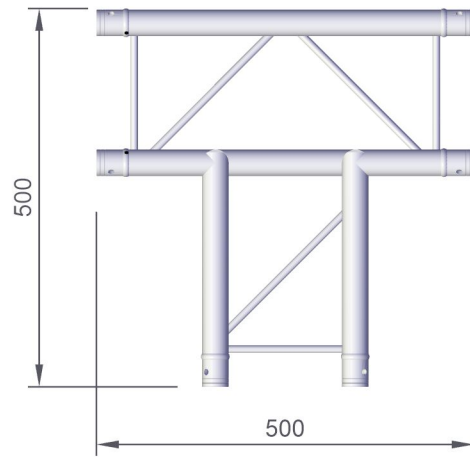

H

| | | | |
|-------------------------------|--------------|------------|--------------------------------|
| H^{OF} KON | | 220-i | C35 |
| Art.no. | 122220435 | TÜV | |
| | Tube | 35 x 2 mm | H.O.F. Alutec GmbH & Co. KG |
| | Bracing | 10 x 2 mm | |
| | EN-AW 6082T6 | | |
| | Weight | 2,46 kg | |
| | | EUROCODE 9 | |