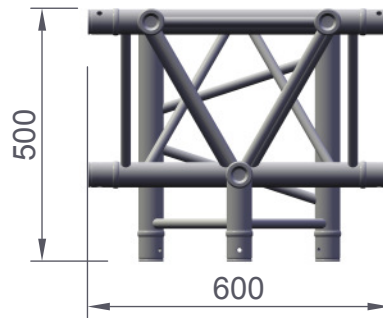

H

HOF KON		400-3	HD	C42
Art.no.	H12400342	TÜV		HOF Alutec GmbH & Co. KG
	Tube	48x3 mm	EUROCODE 9	
	Bracing	25x2 mm		
	EN-AW 6082T6			
	Weight	8,5 kg		