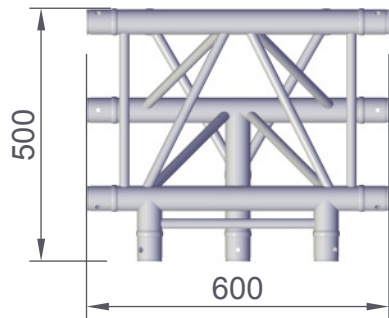

H

HOF KON		400-3	HD	C42
Art.no.	H12400342	TÜV		HOF Alutec GmbH & Co. KG
	Tube	48x3 mm	EUROCODE 9	
	Bracing	25x2 mm		
	EN-AW 6082T6			
	Weight	8,5 kg		