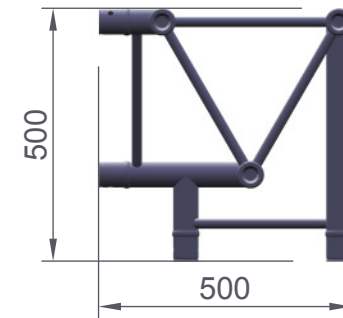

H

HOF KON		400-3	HD	C42
Art.no.	H12400342	TÜV		HOF Alutec GmbH & Co. KG
	Tube	48x3 mm	EUROCODE 9	
	Bracing	25x2 mm		
	EN-AW 6082T6			
	Weight	8,5 kg		