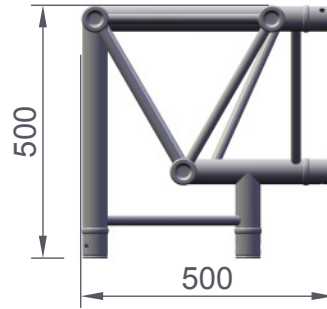

# H

<b>HOF</b> <b>KON</b>		400-3		C34
Art.no.	112400334	TÜV		HOF Alutec GmbH & Co. KG
	Tube	50x2 mm	EUROCODE 9	
	Bracing	25x2 mm		
	EN-AW 6082T6			
	Weight	6,4 kg		