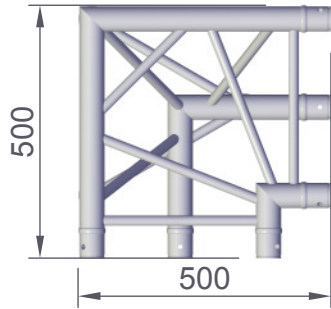

# H

<b>HOF</b> <b>KON</b>		400-3		C34
Art.no.	112400334	TÜV		HOF Alutec GmbH & Co. KG
	Tube	50x2 mm	EUROCODE 9	
	Bracing	25x2 mm		
	EN-AW 6082T6			
	Weight	6,4 kg		