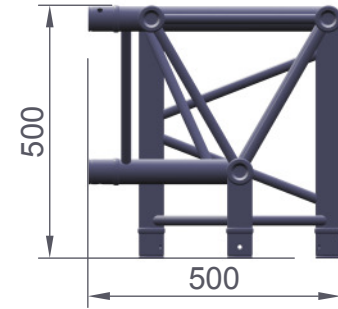

# H

<b>HOF</b> <b>KON</b>		400-3		C34
Art.no.	112400334	TÜV		HOF Alutec GmbH & Co. KG
	Tube	50x2 mm	EUROCODE 9	
	Bracing	25x2 mm		
	EN-AW 6082T6			
	Weight	6,4 kg		