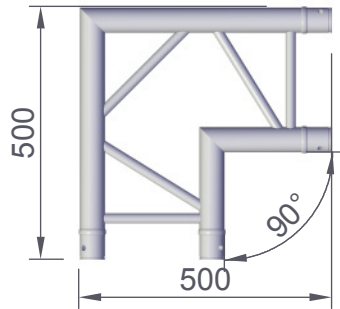

H

HOF KON		290-4	HD	C21
Art.no.	H12290421	TÜV		HOF Alutec GmbH & Co. KG
	Tube	48x3 mm	EUROCODE 9	
	Bracing	20x2 mm		
	EN-AW 6082T6			
	Weight	5,9 kg		