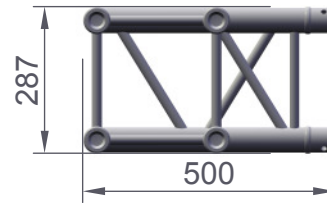

H

HOF KON		290-4	HD	C21
Art.no.	H12290421	TÜV		HOF Alutec GmbH & Co. KG
	Tube	48x3 mm	EUROCODE 9	
	Bracing	20x2 mm		
	EN-AW 6082T6			
	Weight	5,9 kg		