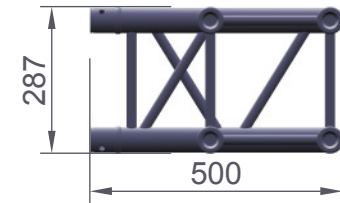

H

HOF KON		290-4	HD	C21
Art.no.	H12290421	TÜV		HOF Alutec GmbH & Co. KG
	Tube	48x3 mm	EUROCODE 9	
	Bracing	20x2 mm		
	EN-AW 6082T6			
	Weight	5,9 kg		