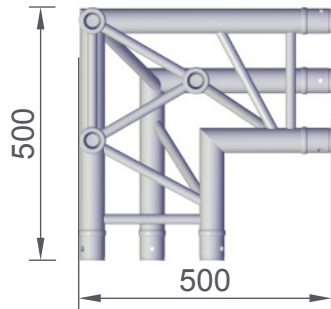

# H

<b>HOF</b> <b>KON</b>		290-3	HD	C44
Art.no.	H12290344	TÜV		HOF Alutec GmbH & Co. KG
	Tube	48x3 mm	EUROCODE 9	
	Bracing	20x2 mm		
	EN-AW 6082T6			
	Weight	7,7 kg		