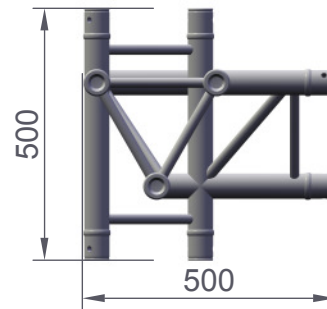

# H

<b>HOF</b> <b>KON</b>		290-3	HD	C44
Art.no.	H12290344	TÜV		HOF Alutec GmbH & Co. KG
	Tube	48x3 mm	EUROCODE 9	
	Bracing	20x2 mm		
	EN-AW 6082T6			
	Weight	7,7 kg		