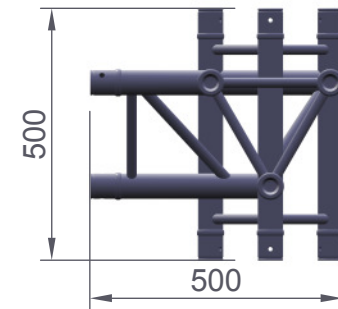

# H

<b>HOF</b> <b>KON</b>		290-3	HD	C44
Art.no.	H12290344	TÜV		HOF Alutec GmbH & Co. KG
	Tube	48x3 mm	EUROCODE 9	
	Bracing	20x2 mm		
	EN-AW 6082T6			
	Weight	7,7 kg		