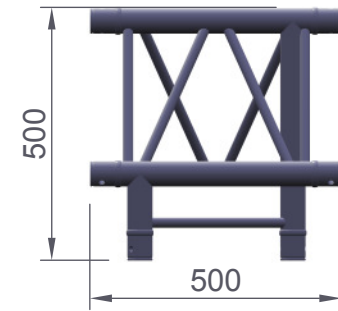

H

HOF KON		400-3	HD	C39
Art.no.	H12400339	TÜV		HOF Alutec GmbH & Co. KG
	Tube	48x3 mm	EUROCODE 9	
	Bracing	25x2 mm		
	EN-AW 6082T6			
	Weight	6,2 kg		