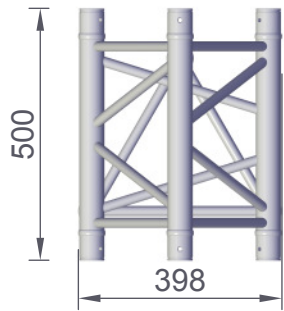

H

HOF KON		400-3	HD	C39
Art.no.	H12400339	TÜV		HOF Alutec GmbH & Co. KG
	Tube	48x3 mm	EUROCODE 9	
	Bracing	25x2 mm		
	EN-AW 6082T6			
	Weight	6,2 kg		