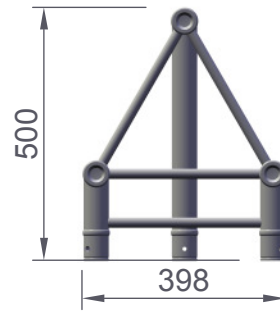

H

HOF KON		400-3	HD	C39
Art.no.	H12400339	TÜV		HOF Alutec GmbH & Co. KG
	Tube	48x3 mm	EUROCODE 9	
	Bracing	25x2 mm		
	EN-AW 6082T6			
	Weight	6,2 kg		