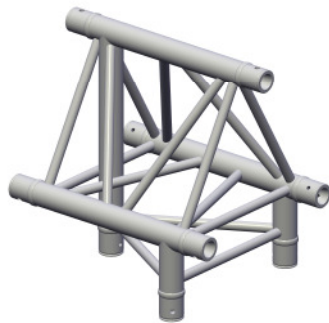

H

HOF KON		400-3	HD	C39
Art.no.	H12400339	TÜV		HOF Alutec GmbH & Co. KG
	Tube	48x3 mm	EUROCODE 9	
	Bracing	25x2 mm		
	EN-AW 6082T6			
	Weight	6,2 kg		